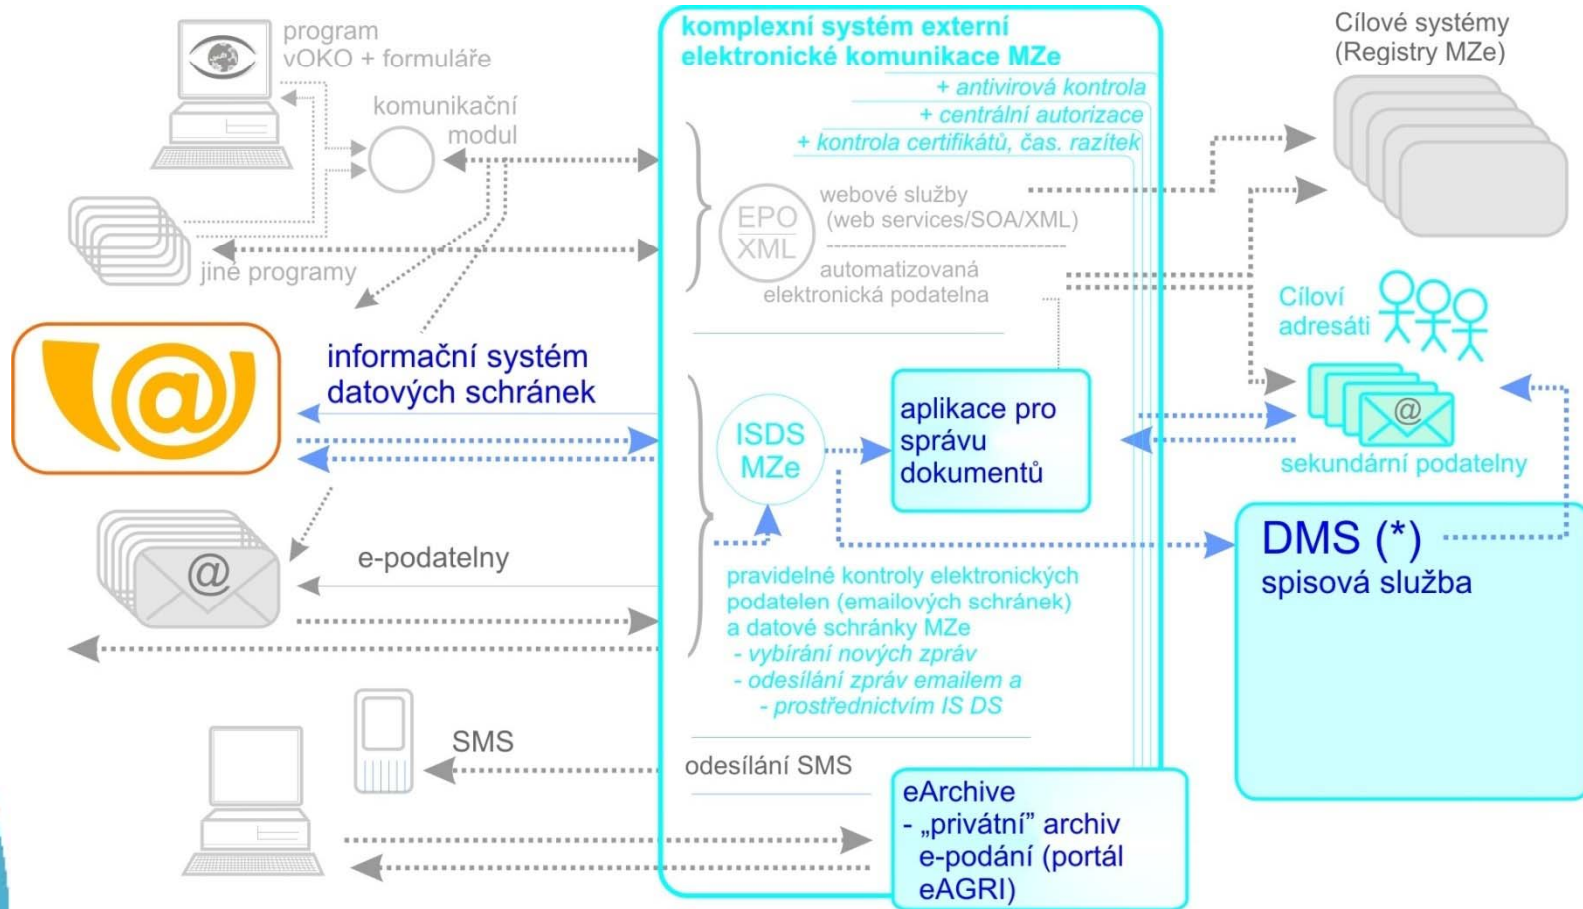

Datové schránky na Ministerstvu zemědělství

Odbor informačních a komunikačních technologií

Mgr. Vít Cvrček (administrátor DS MZe)

Ing. Vladimír Strnad (PDS)

Praha 13.10.2009

MINISTERSTVO ZEMĚDĚLSTVÍ

Pro příjem záznamů jako dokumentů je požadován funkčně otevřený systém příjmu, aby bylo možné řešit všechny různorodé požadavky na něj kladené.

Národní standard pro spisovou službu vykonávanou v elektronické podobě, příjem dokumentů (6.1)

Implementace rozhraní na IS DS na MZe

Rozhraní na IS DS bylo na MZe začleněno do již provozovaného komplexního systému externí elektronické komunikace (e-podatelný), který aktuálně zajišťuje:

- komunikaci prostřednictvím webových služeb
- provoz hierarchické struktury elektronických podatelen
- automatickou kontrolu datových zpráv
- vazbu na informační systém datových schránek
- odesílání SMS

MINISTERSTVO ZEMĚLSTVÍ

PDS

ADS MZe ve vztahu k IS DS zajišťuje:

pravidelný výběr DS MZe

- komplexní kontrolu přijatých zpráv
- oddělování SPAMových zpráv
- distribuci dokumentů cílovému příjemci v rámci MZe
- předání zprávy do jiné datové schránky
- speciální režim zpracování pro „zprávy do vlastních rukou“
- automatizované zasílání zpráv odesílateli
- automatizované zasílání zpráv administrátorovi IS DS
- třídění zpráv dle stavu zpracování
- různé režimy vyhledávání
- další procesy a operace