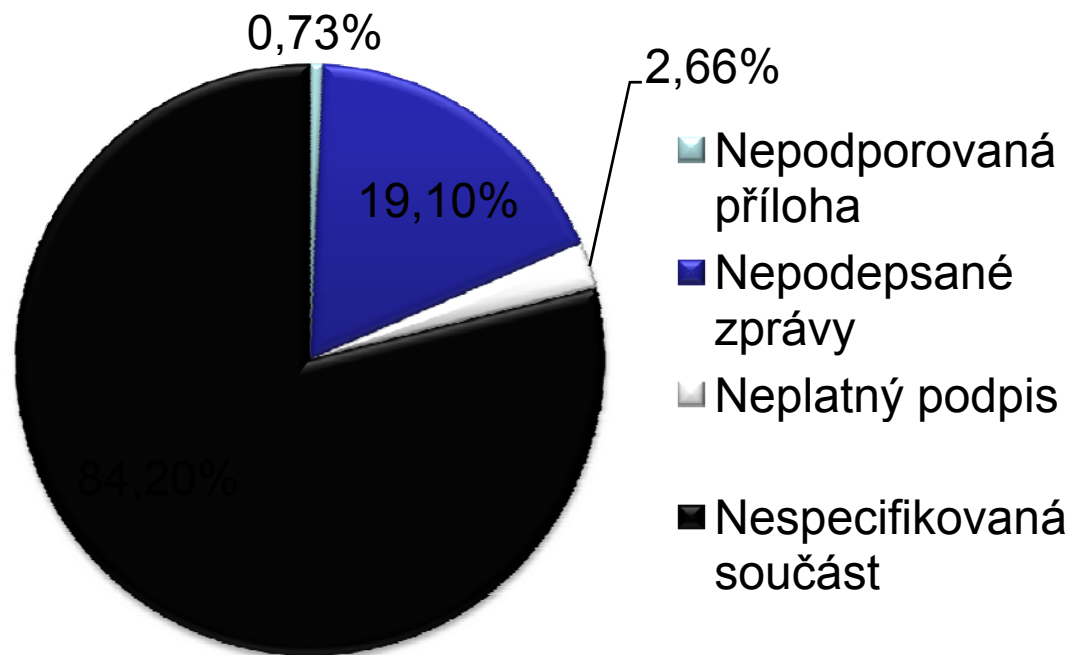

Výsledky kontroly doručených zpráv

Celkem zpráv: 12493