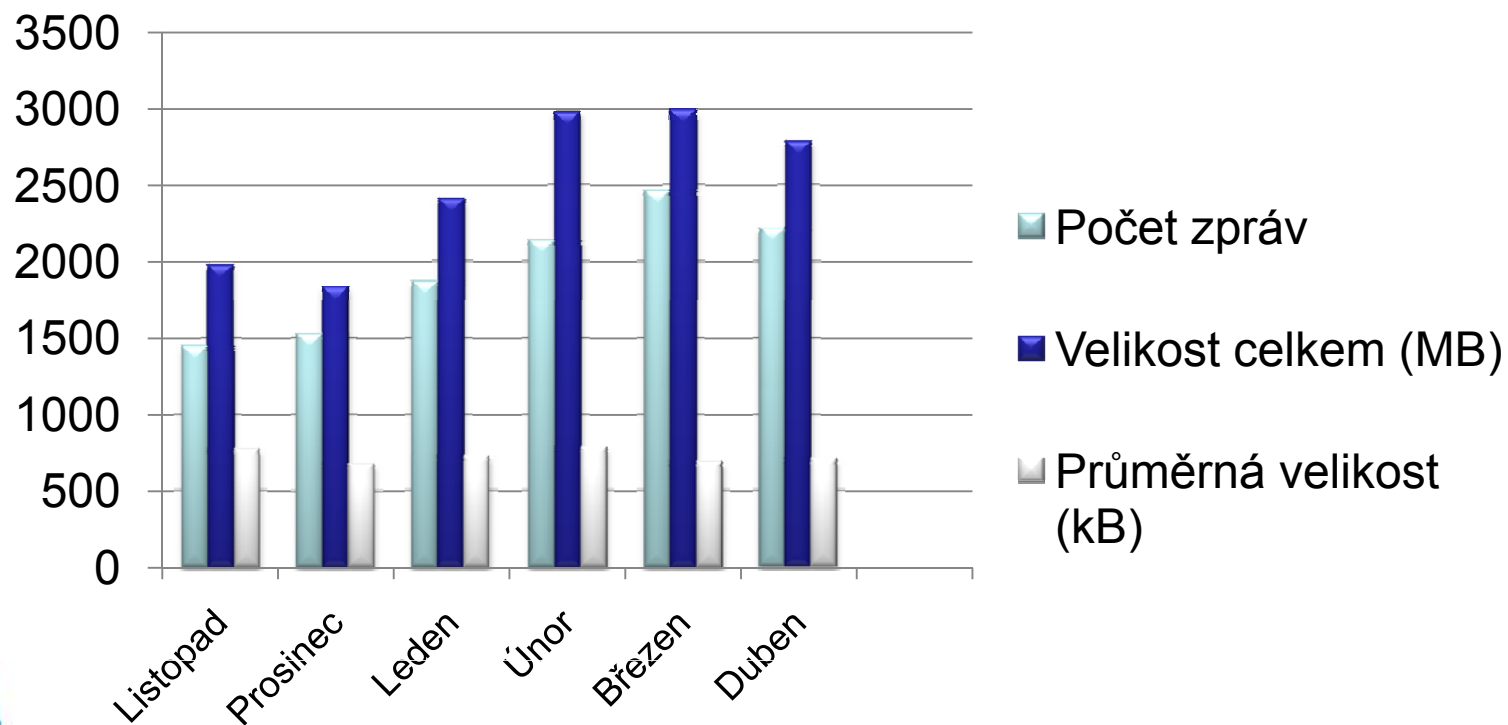

Statistika zpráv doručených do DS MZe